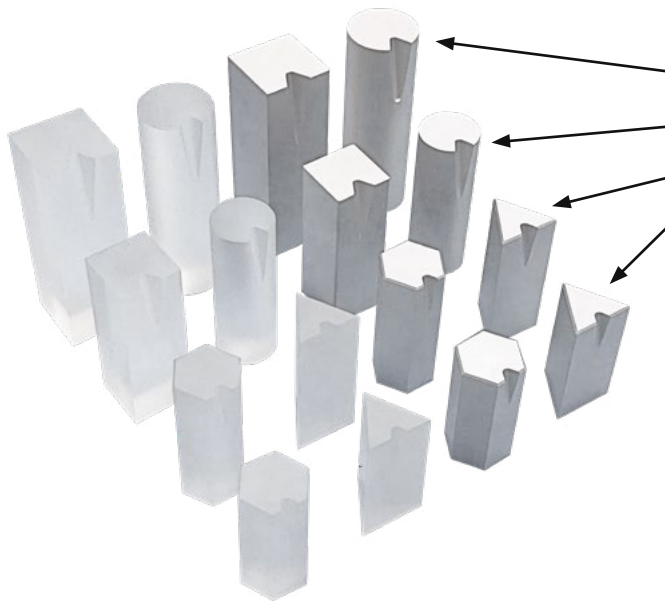

FEUER|SCHIFF

Individuelle
Aufstellungsfiguren

Maße:

□ 30 x 30 x 90 mm und ○ Ø 30 x 90 mm

□ 25 x 25 x 70 mm und ○ Ø 25 x 70 mm

⬡ SW 22 x 60 mm und △ H 22 x 60 mm

⬡ SW 22 x 50 mm und △ h 22 x 50 mm

Endlich habe ich Aufstellungsfiguren gefunden, die ich gerne bei meinen Kunden auspacke, weil sie sehr hochwertig und elegant aussehen.

Die Story:

Unsere Figuren sind speziell für den Einsatz in Organisationsaufstellungen entwickelt worden. Auf dem Markt waren keine ansprechenden und hochwertigen Figuren zu finden. So haben wir beschlossen für uns selbst welche entwickeln und fertigen zu lassen. Das Ergebnis hat uns begeistert und ebenso unsere Kunden und Geschäftspartner. Beim Einsatz in der Praxis erprobten wir, welche Materialien und welche Größen und Formen am besten für das Aufstellen geeignet sind und so ist über die Jahre die aktuelle Zusammenstellung von 16 unterschiedlichen Figuren entstanden.

Lieferumfang:

Das Set besteht aus 16 unterschiedlichen Figuren, zur Hälfte aus glasperlengestrahlem und eloxiertem Aluminium und zur Hälfte aus glasperlengestrahlem Plexiglas. Es wird in einer handgefertigten Box geliefert.